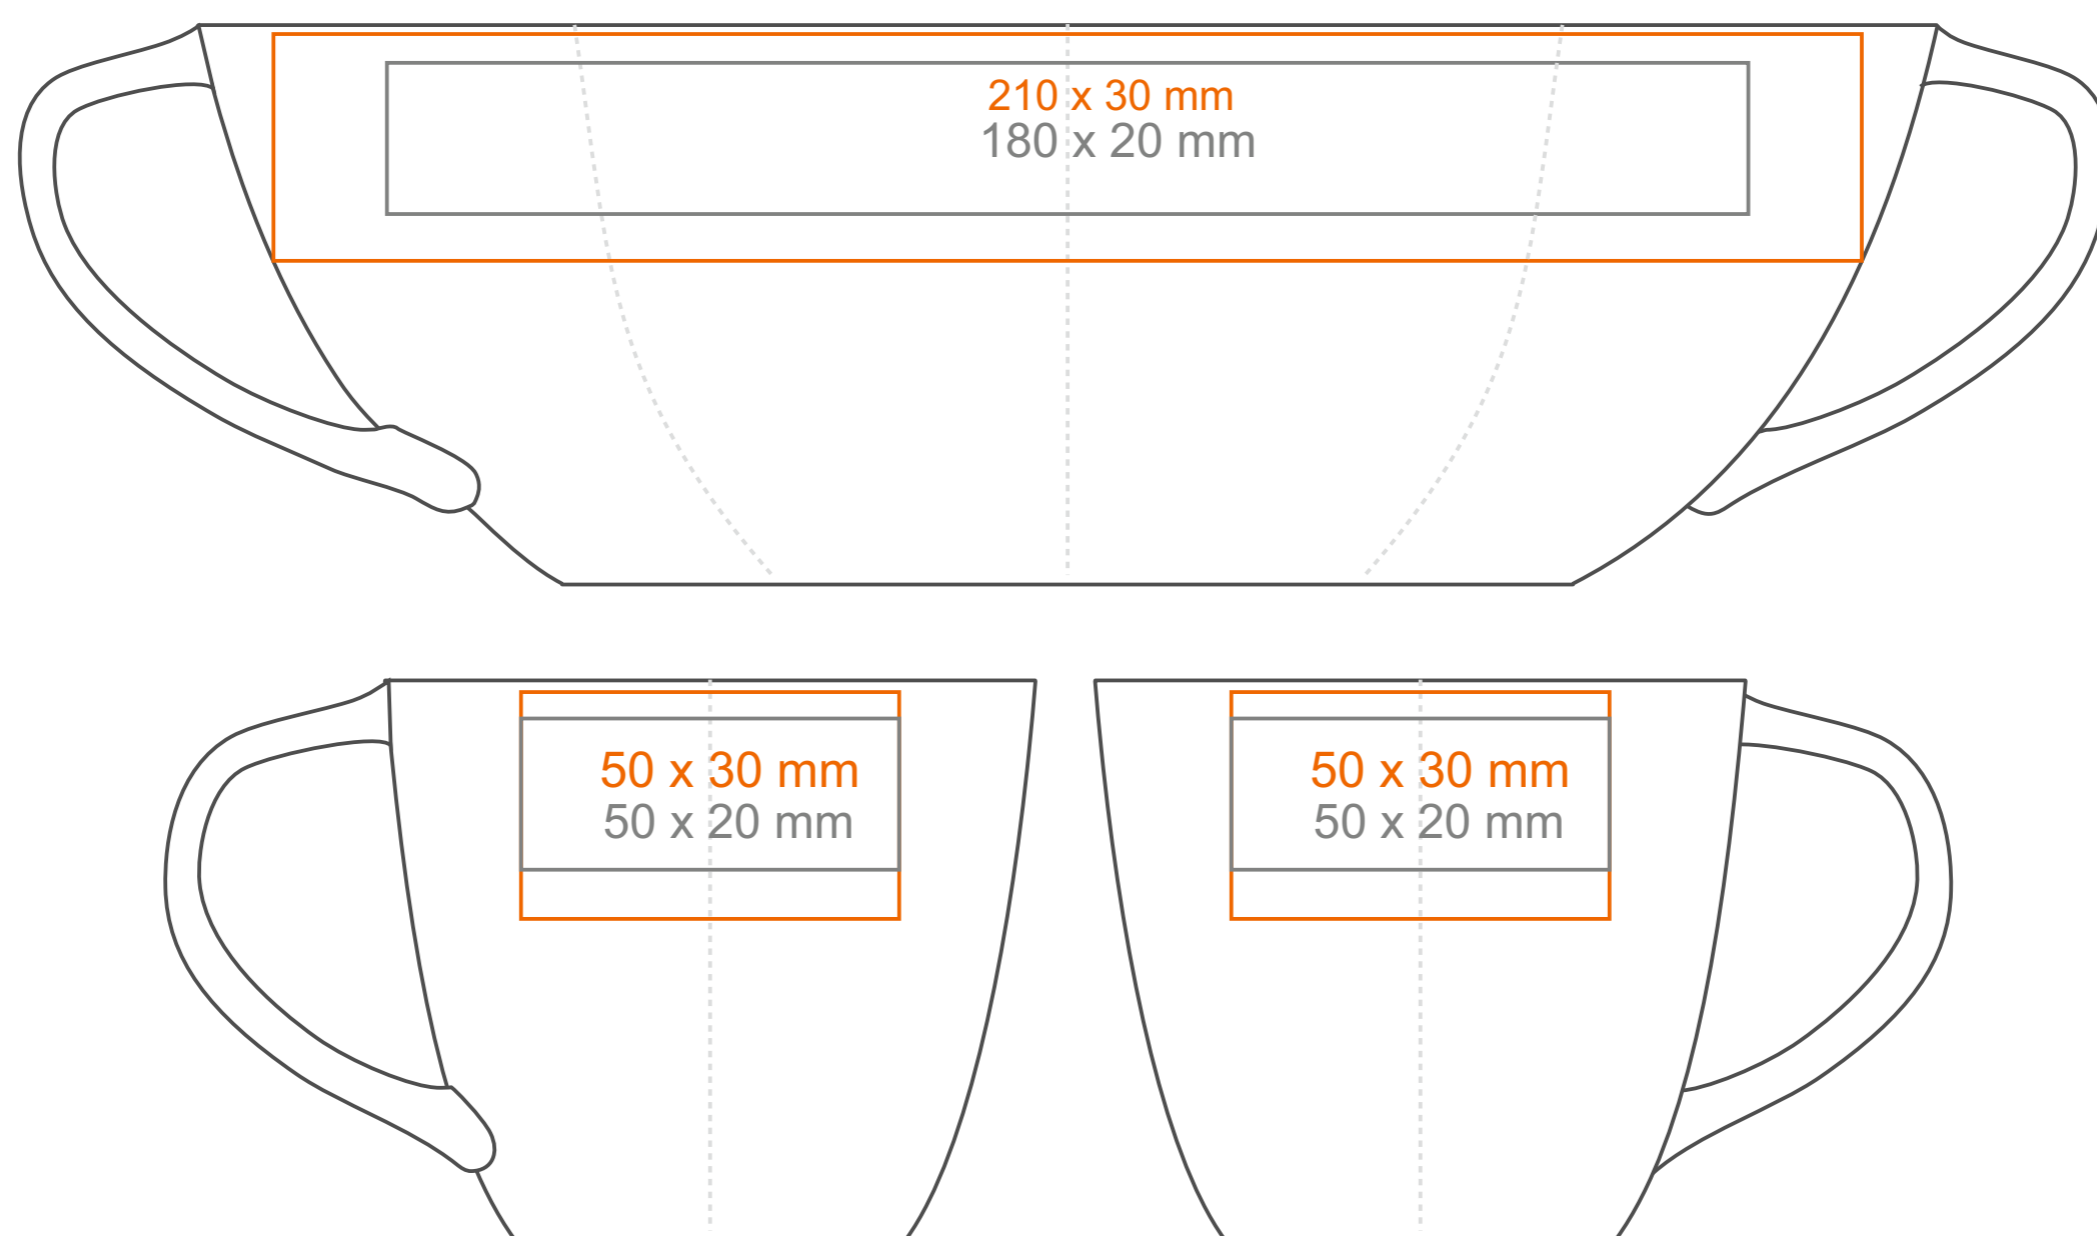

M_495 **Vision**

330 ml / h: 113 mm / Ø 83 mm

Nadruk na uchu	- 50 x 10 mm
Nadruk wewnątrz na ściance	- 50 x 20 mm
Nadruk od spodu	- Ø 30 mm

*W przypadku projektów dla kalkomanii wybiegających poza standardową powierzchnię nadruku prosimy o kontakt z działem handlowym.

[Jak należy przygotować projekty do druku](#)

legenda

- Nadruk kalkomania (Transfer Print)
- Piaskowanie (Sensitive Touch)
- Nadruk bezpośredni (Direct Print)

M_495 Vision

200 ml / h: 74 mm / Ø 86 mm

Nadruk na uchu	- 50 x 8 mm
Nadruk wewnątrz na ściance	- 50 x 15 mm
Nadruk wewnątrz na dnie	- Ø 30 mm
Nadruk od spodu	- Ø 30 mm