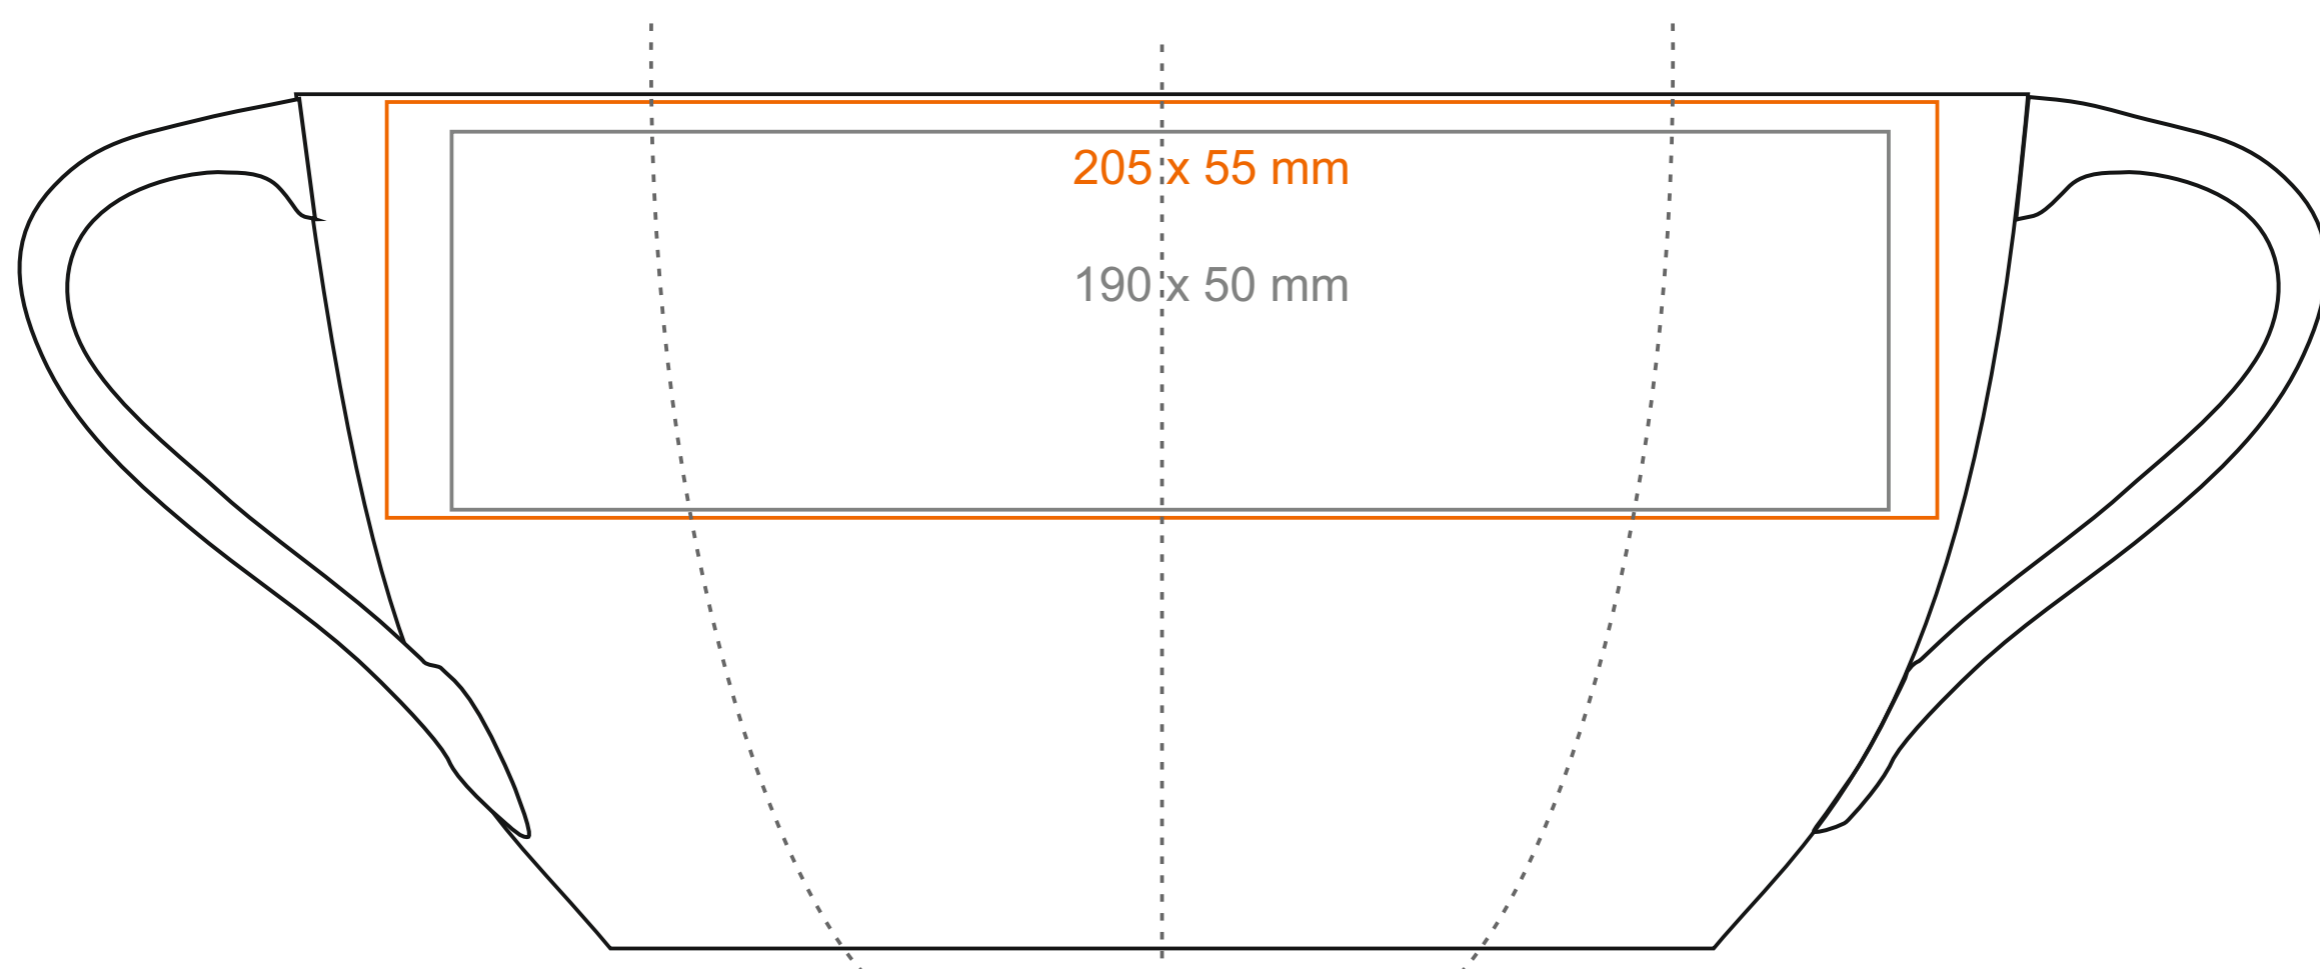

M_495 **Vision**

330 ml / h: 113 mm / Ø 83 mm

Nadruk na uchu	- 50 x 10 mm
Nadruk wewnątrz na ściance	- 50 x 20 mm
Nadruk od spodu	- Ø 30 mm

*W przypadku projektów dla kalkomanii wybiegających poza standardową powierzchnię nadruku prosimy o kontakt z działem handlowym.

[Jak należy przygotować projekty do druku](#)

legenda

- Nadruk kalkomania (Transfer Print)
- Piaskowanie (Sensitive Touch)
- Nadruk bezpośredni (Direct Print)

M_495 Vision

200 ml / h: 74 mm / Ø 86 mm

Nadruk na uchu	- 50 x 8 mm
Nadruk wewnątrz na ściance	- 50 x 15 mm
Nadruk wewnątrz na dnie	- Ø 30 mm
Nadruk od spodu	- Ø 30 mm