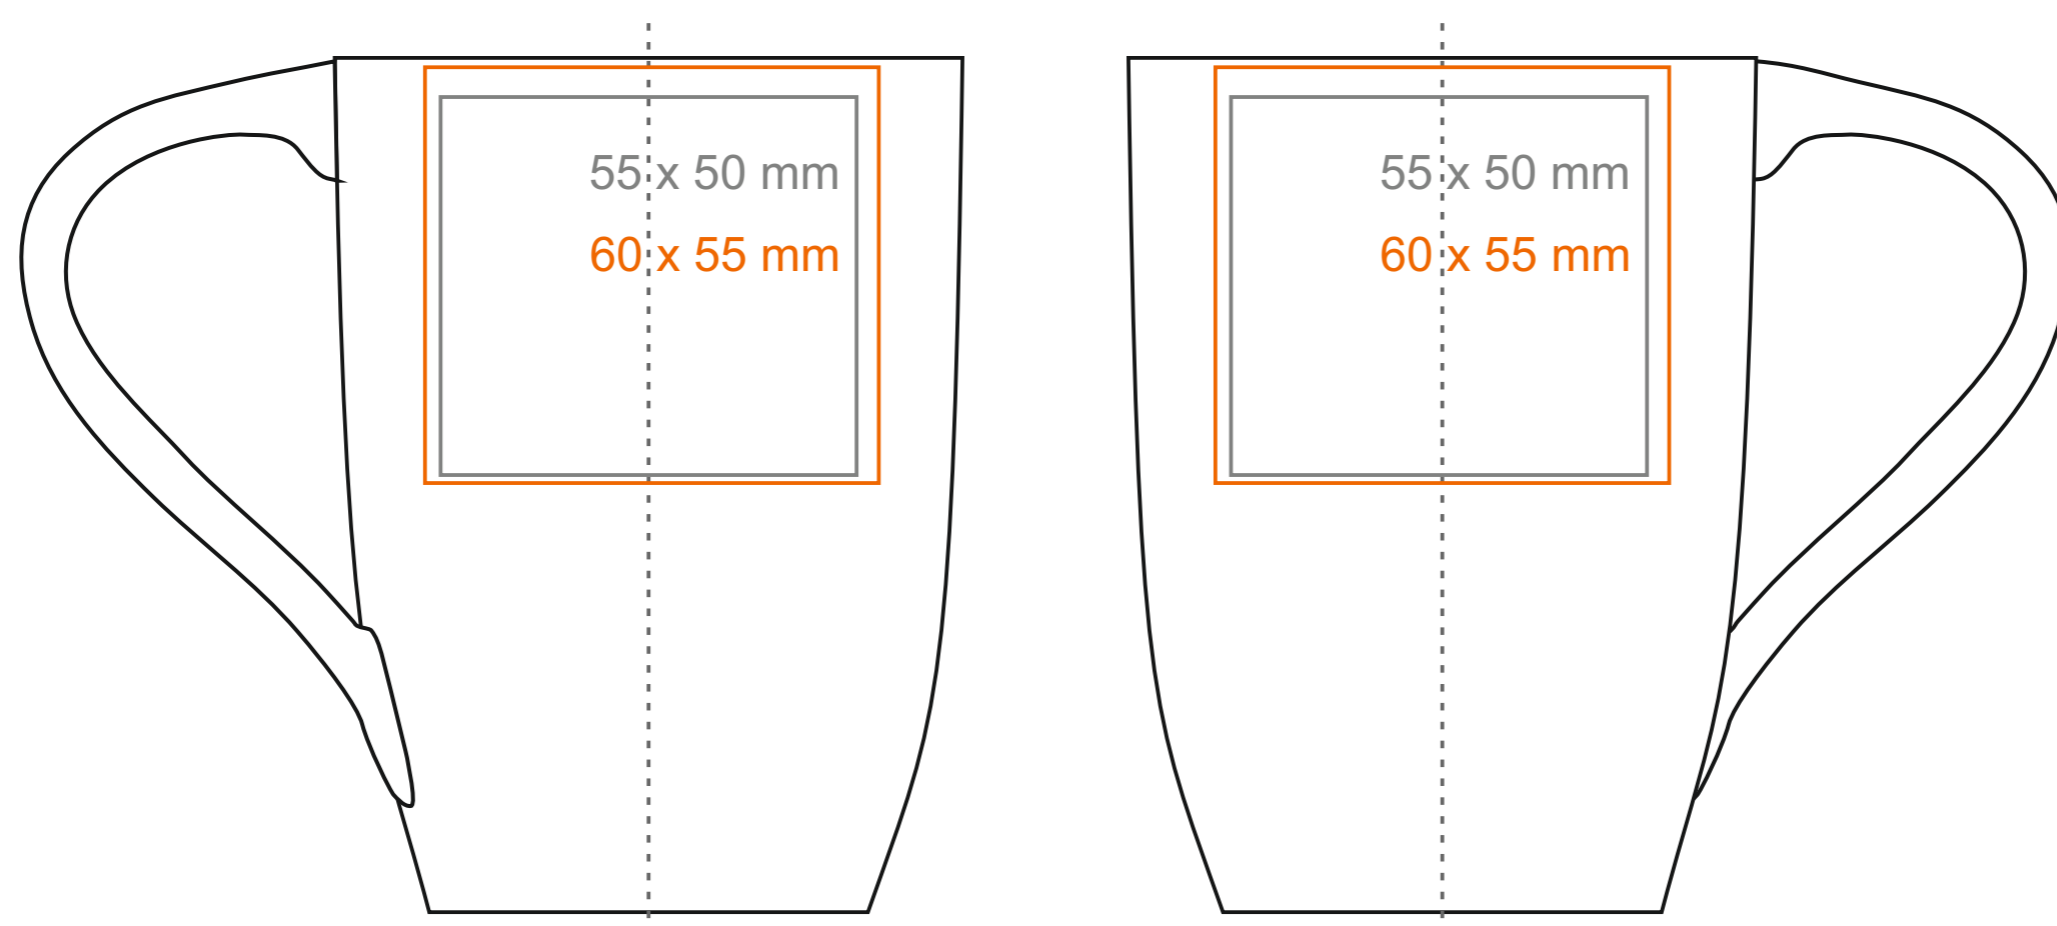

M_495 **Vision**

330 ml / h: 113 mm / Ø 83 mm

Nadruk na uchu	- 50 x 10 mm
Nadruk wewnątrz na ściance	- 50 x 20 mm
Nadruk od spodu	- Ø 30 mm

*W przypadku projektów dla kalkomanii wybiegających poza standardową powierzchnię nadruku prosimy o kontakt z działem handlowym.

[Jak należy przygotować projekty do druku](#)

legenda

- Nadruk kalkomania (Transfer Print)
- Piaskowanie (Sensitive Touch)
- Nadruk bezpośredni (Direct Print)

M_495 Vision

200 ml / h: 74 mm / Ø 86 mm

Nadruk na uchu	- 50 x 8 mm
Nadruk wewnątrz na ściance	- 50 x 15 mm
Nadruk wewnątrz na dnie	- Ø 30 mm
Nadruk od spodu	- Ø 30 mm